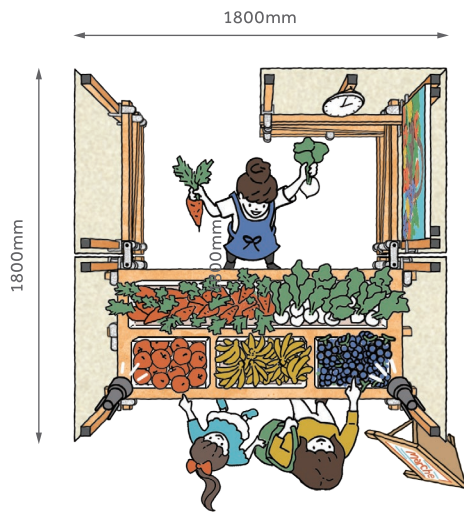

Shop

広いカウンターのある開放的なショップ。
2台を組み合わせることで、空間が広くなり
使いやすいポップアップショップになります。

ショップ

Cafe

側面と天井をシートで覆うと、安心して飲食物を提供できるカフェショップになります。
フレームとなる角材を活かして、サインや照明の取り付けも簡単です。

シートは耐久性に優れたターポリン（塩化ビニル系多層シート）。
ファスナーにより簡単につなぐことができ、ロールアップで開放できます。

シートは豊富なカラーのほか、抗ウィルス素材・減音素材など用途に合わせて
お選びいただけます。ロゴや広告などのプリントもご相談ください。