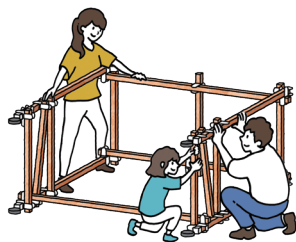

コンパクトな部材収納

収納時はフレームにしたり、部材ごとに解体することで保管スペースを小さくできます。

つな木

暮らしも、あそびも、もしもの時も
木をつないで 人をつなぐ場をつくろう

専用クランプ
一般流通木材

どこでも手に入る45mm角の木材と専用クランプを使って
自由な用途とサイズで空間を組み立てられる「つな木」。
誰でも簡単に組み立てられるので、
普段の生活はもちろん、特別なイベントや非常時にも、
その時に必要な空間を、自分たちの手で
つくることができます。

木を使い続けることが、木材資源の循環をうながし、
森林の健全な働きを維持することにつながります。
「つな木」が木と人を豊かにつないでいく、
そんな未来をわたしたちは描いています。

どこでもつな木キット

01 組み立てる

02 運ぶ

03 シートを被せる

いつでもどこでも 自由な空間づくり

会議ブースやポップアップショップなど、
1畳サイズの小さな空間をつくることのできるキットです。

複数台組み合わせることで