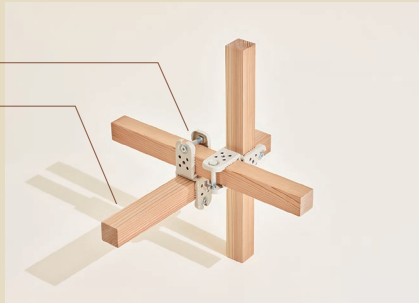

Event

ユニットの間隔を広げて配置すると、空間を大きく活用できるブースになります。
壁シートをユニット間の上部に渡すことで日除けテントとして利用できます。

シートに軽量のソーラーパネルを取り付け、発電した電力をバッテリーに充電してPCや照明が使用できます。屋外や災害時に自然エネルギーが活躍します。

ユニットをつなぐ連結金具や移動用のキャスターは、工具なしで簡単に取り付けられます。

組み立てやすいフレーム収納

コンパクトな部材収納

収納時はフレームにしたり、部材ごとに解体することで保管スペースを小さくできます。

つな木

暮らしも、あそびも、もしもの時も
木をつないで 人をつなぐ場をつくろう

専用クランプ
一般流通木材

どこでも手に入る45mm角の木材と専用クランプを使って
自由な用途とサイズで空間を組み立てられる「つな木」。
誰でも簡単に組み立てられるので、
普段の生活はもちろん、特別なイベントや非常時にも、
その時に必要な空間を、自分たちの手で
つくることができます。