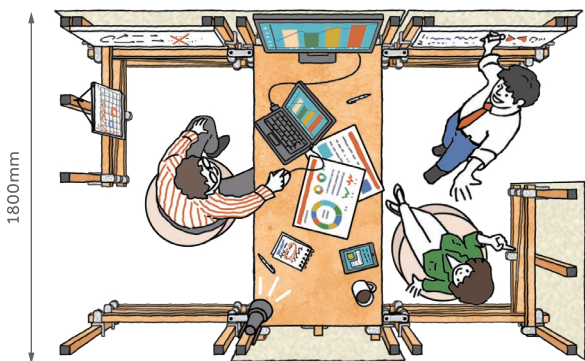

シートは豊富なカラーのほか、抗ウィルス素材・減音素材など用途に合わせて
お選びいただけます。ロゴや広告などのプリントもご相談ください。

Communication

複数人が集まれる落ち着いたミーティングブース。
3台を組み合わせることで、適度な距離感を保つ
打合わせスペースになります。

会議ブース

2700mm

Bユニット
連結タイプ

Aユニット

Bユニット
連結タイプ

Event

ユニットの間隔を広げて配置すると、空間を大きく活用できるブースになります。
壁シートをユニット間の上部に渡すことで日除けテントとして利用できます。

シートに軽量のソーラーパネルを取り付け、発電した電力をバッテリーに充電してPCや照明が使用できます。屋外や災害時に自然エネルギーが活躍します。

ユニットをつなぐ連結金具や移動用のキャスターは、工具なしで簡単に取り付けられます。

組み立てやすいフレーム収納