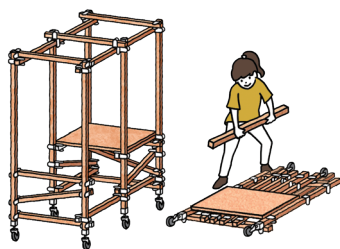

つな木

暮らしも、あそびも、もしもの時も
木をつないで 人をつなぐ場をつくろう

専用クランプ
一般流通木材

どこでも手に入る45mm角の木材と専用クランプを使って
自由な用途とサイズで空間を組み立てられる「つな木」。
誰でも簡単に組み立てられるので、
普段の生活はもちろん、特別なイベントや非常時にも、
その時に必要な空間を、自分たちの手で
つくることができます。

木を使い続けることが、木材資源の循環をうながし、
森林の健全な働きを維持することにつながります。
「つな木」が木と人を豊かにつないでいく、
そんな未来をわたしたちは描いています。

どこでもつな木キット

いつでもどこでも 自由な空間づくり

会議ブースやポップアップショップなど、
1畳サイズの小さな空間をつくることのできるキットです。

複数台組み合わせることで

使い方や場所にぴったりの自由な空間を演出でき、

“仕事も、あそびも、もしもの時まで”

多彩でフェーズフリーな使い方が広がります。

06 収納する