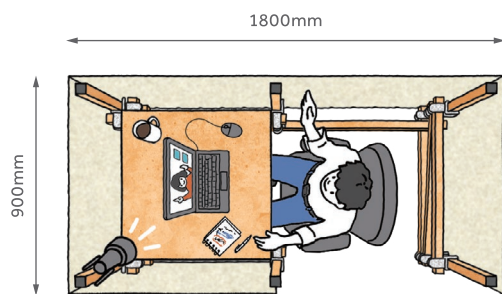

Phone 電話ブース

Event イベント

Festival フェス

Telework

1人が快適な最も小さなユニットによる空間。
シートで囲うと、周りの環境から仕切られた
リモート会議や集中作業スペースになります。

テレワークブース

Bユニット
基本タイプ

Fitting

プライバシーを確保できる更衣室や授乳室にもなります。1畳サイズのため場所をとらず、シートのファスナーも内側からも開け閉めできて安心です。

どこでもつな木は複数台を並べることで空間サイズを自由に生み出すことができ、様々なシーンに利用できます。

広い天板のあるAユニット

1/2サイズの天板のあるBユニット

Bユニットは横材の組み換えや天板の跳ね上げにより単体で利用でき、また、別のユニットと連結することで空間を拡張できます。