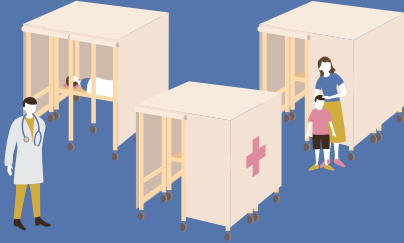

Telework テレワークブース

Work ワークブース

Communication 会議ブース

Emergency 避難所ブース

Cowork コワーキングスペース

Fitting フィッティングルーム

Rest 休憩スペース

Baby 授乳室

Phone 電話ブース

Event イベント

Festival フェス

Telework

1人が快適な最も小さなユニットによる空間。
シートで囲うと、周りの環境から仕切られた
リモート会議や集中作業スペースになります。

テレワークブース

Bユニット
基本タイプ

Fitting

プライバシーを確保できる更衣室や授乳室にもなります。1畳サイズのため場所をとらず、シートのファスナーも内側からも開け閉めできて安心です。

どこでもつな木は複数台を並べることで空間サイズを自由に生み出すことができ、様々なシーンに利用できます。

広い天板のあるAユニット

1/2サイズの天板のあるBユニット

Bユニットは横材の組み換えや天板の跳ね上げにより単体で利用でき、また、別のユニットと連結することで空間を拡張できます。