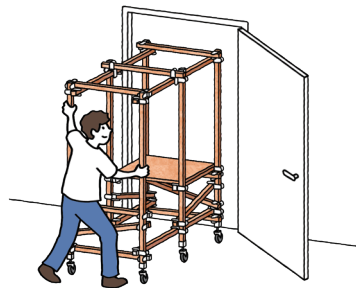

Event

ユニットの間隔を広げて配置すると、空間を大きく活用できるブースになります。
壁シートをユニット間の上部に渡すことで日除けテントとして利用できます。

シートに軽量のソーラーパネルを取り付け、発電した電力をバッテリーに充電してPCや照明が使用できます。屋外や災害時に自然エネルギーが活躍します。

ユニットをつなぐ連結金具や移動用のキャスターは、工具なしで簡単に取り付けられます。

組み立てやすいフレーム収納

コンパクトな部材収納

収納時はフレームにしたり、部材ごとに解体することで保管スペースを小さくできます。

つな木

暮らしも、あそびも、もしもの時も
木をつないで 人をつなぐ場をつくろう

専用クランプ
一般流通木材

どこでも手に入る45mm角の木材と専用クランプを使って
自由な用途とサイズで空間を組み立てられる「つな木」。
誰でも簡単に組み立てられるので、
普段の生活はもちろん、特別なイベントや非常時にも、
その時に必要な空間を、自分たちの手で
つくることができます。

木を使い続けることが、木材資源の循環をうながし、
森林の健全な働きを維持することにつながります。
「つな木」が木と人を豊かにつないでいく、
そんな未来をわたしたちは描いています。

どこでもつな木キット

01 組み立てる

02 運ぶ

03 シートを被せる

いつでもどこでも 自由な空間づくり

会議ブースやポップアップショップなど、
1畳サイズの小さな空間をつくることのできるキットです。

複数台組み合わせることで